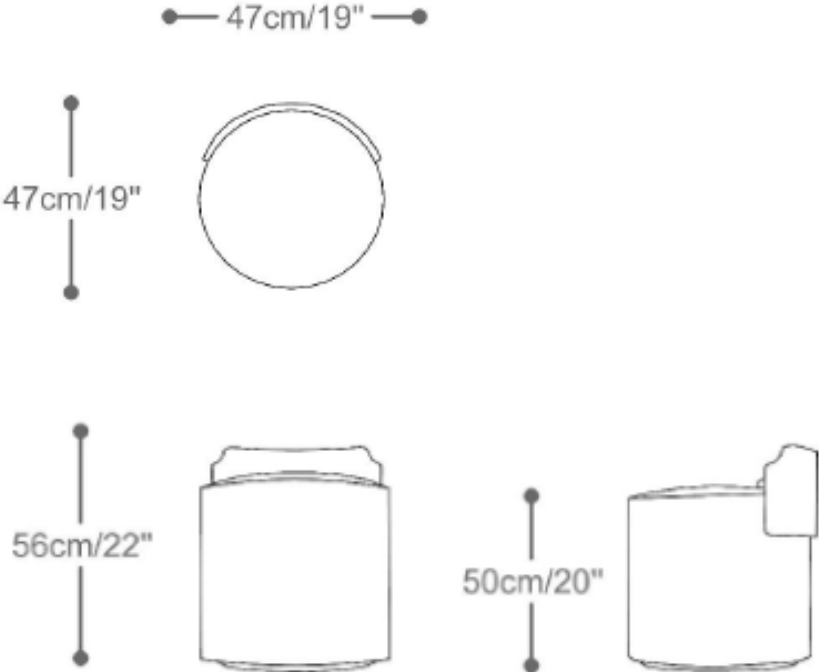

Puff Klein

PUFF
KLEIN

BRETON